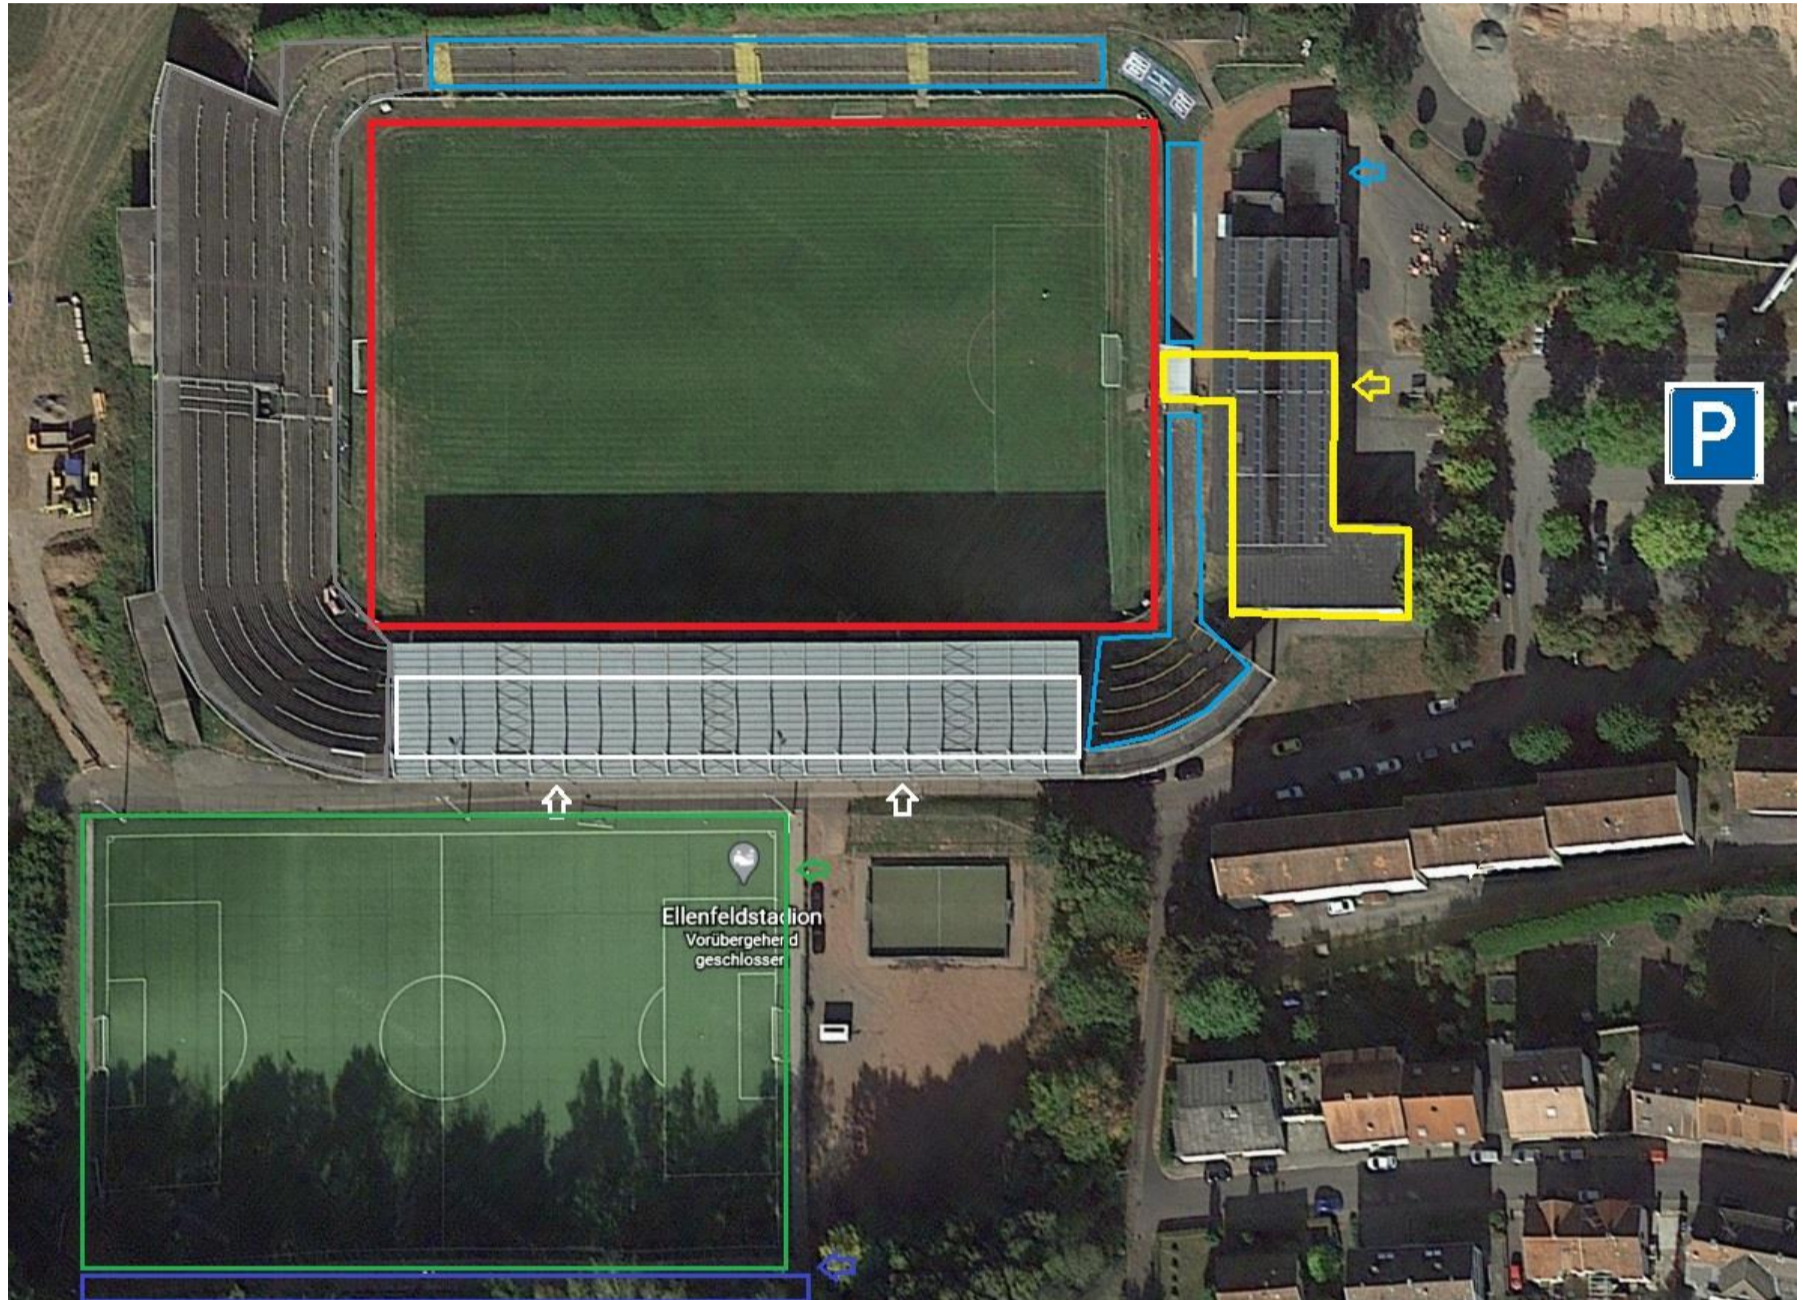

Lageplan Ellenfeldstadion

- Rot = Zone 1 (Innenraum/Spielfeld)
- Gelb = Zone 2 (Umkleebereich)
- Grau = Zone 3 (Publikumsfreier Bereich)
- Türkise = Zone 4 (Publikumsbereich, Stehplatz)

- Weiß = Zone 5 (Publikumsbereich Tribüne)
- Grün = Zone 6 (Spielfeld, Ferraro Sportarena)
- Blau = Zone 7 (Publikumsbereich, Stahplatz)

Für Ihren und unseren Schutz, bitten wir Sie auf folgende Vorsichtsmaßnahmen zu achten:

Halten Sie bitte immer einen Mindestabstand von 1,5m ein sollte dieser nicht gewährleistet sein, Tragen Sie bitte einen Mund- Nasen- Schutz!